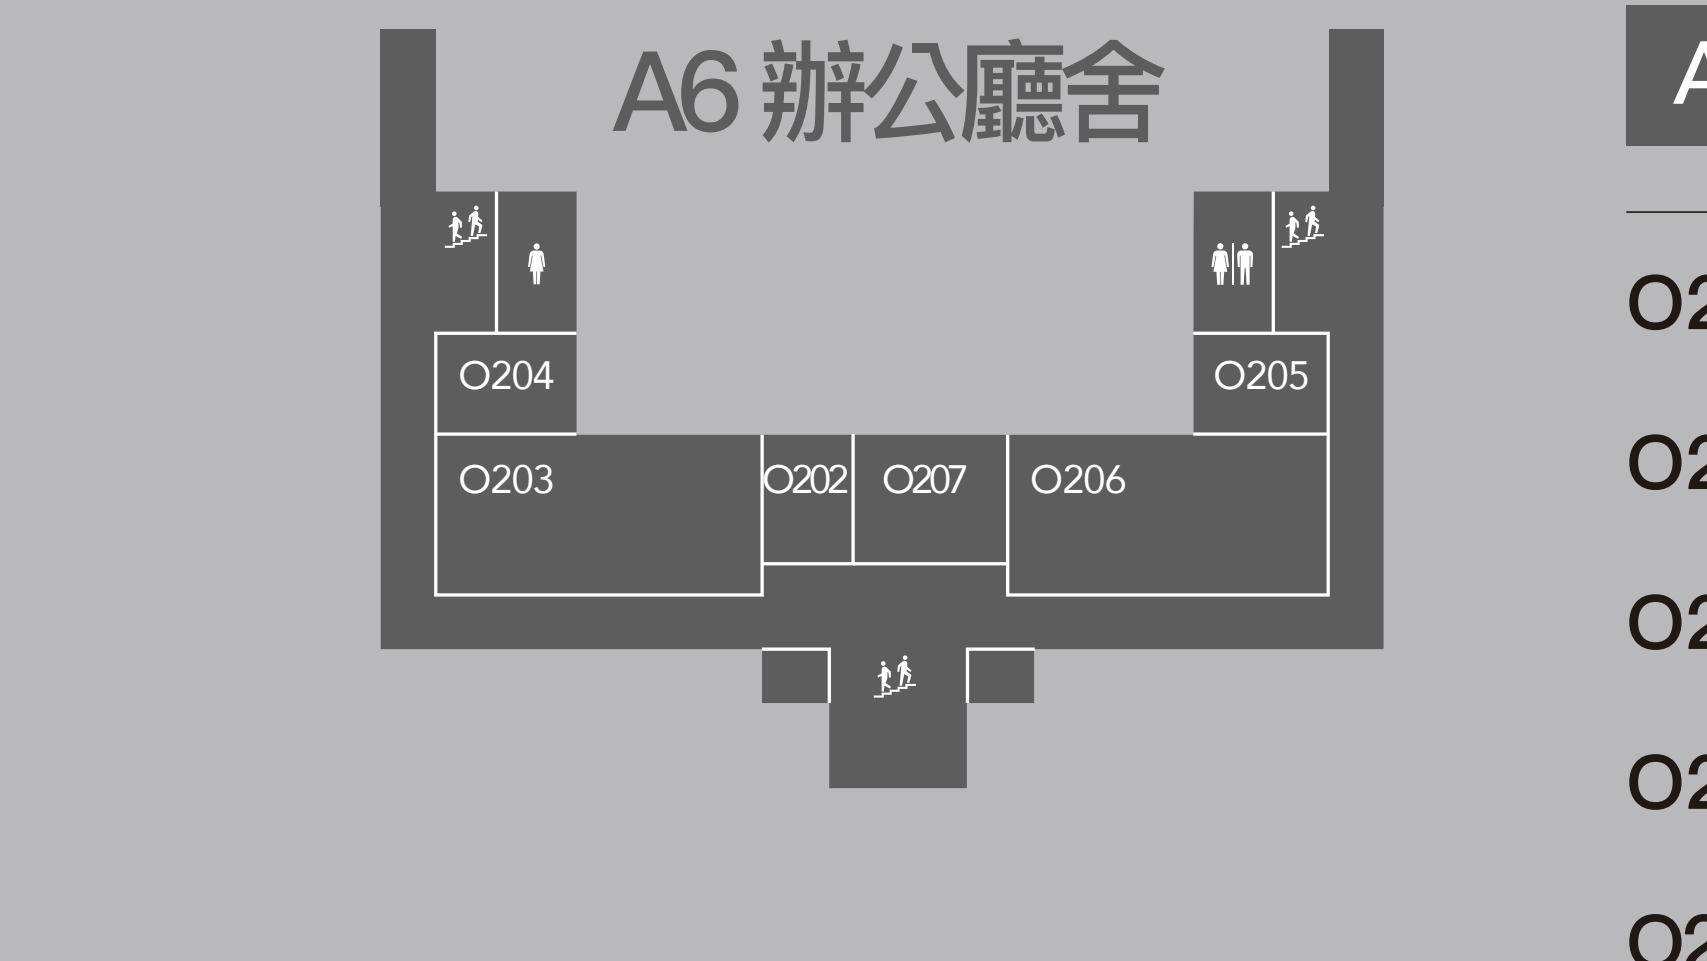

- **A6 辦公廳舍 2F** The Office Building
- **O202 松山文創園區營運中心202會議室** Meeting Room SCCP 202
- **O203 台灣設計研究院201會議室** Meeting Room TDRI 201
- **O204 台灣設計研究院202會議室** Meeting Room TDRI 202
- **O205 松山文創園區營運中心201會議室** Meeting Room SCCP 201
- **O206-207 台北市文化基金會 松山文創園區營運中心** Taipei Culture Foundation SCCP Management Center
- **O302 松山文創園區營運中心301會議室** Meeting Room SCCP 301

- **A7 E 製菸工廠 | 東向** East Tobacco Factory
- **E201 藝趣空間** Art Space C
- **E202 文創交流中心** Exchange Center
- **E203 G&G 文化產業實驗室** Gravity & Growth | Cultural Industry Laboratory by Group.G
- **A7 W 製菸工廠 | 西向** West Tobacco Factory
- **W204-206 多功能展演廳** Multi-Purpose Hall
- **W207 iF台北設計沙龍 / 藝符設計** iF Design Salon Taipei / IF DESIGN ASIA
- **W208 欣講堂文創基地 / 欣傳媒** XinForum / XinMedia
- **W210 西向會議室** West Meeting Room
- **A7 S 製菸工廠 | 南向** South Tobacco Factory
- **S201 台灣設計聯盟** Taiwan Design Alliance
- **S203 松菸創作者工廠 & 美國创新中心** Songyan Creative Hub & American Innovation Center
- **A7 N 製菸工廠 | 北向** North Tobacco Factory
- **N201 台灣設計研究院 服務台** TDRI Information
- **N202 台灣設計研究院 創意劇場** TDRI Creative Forum