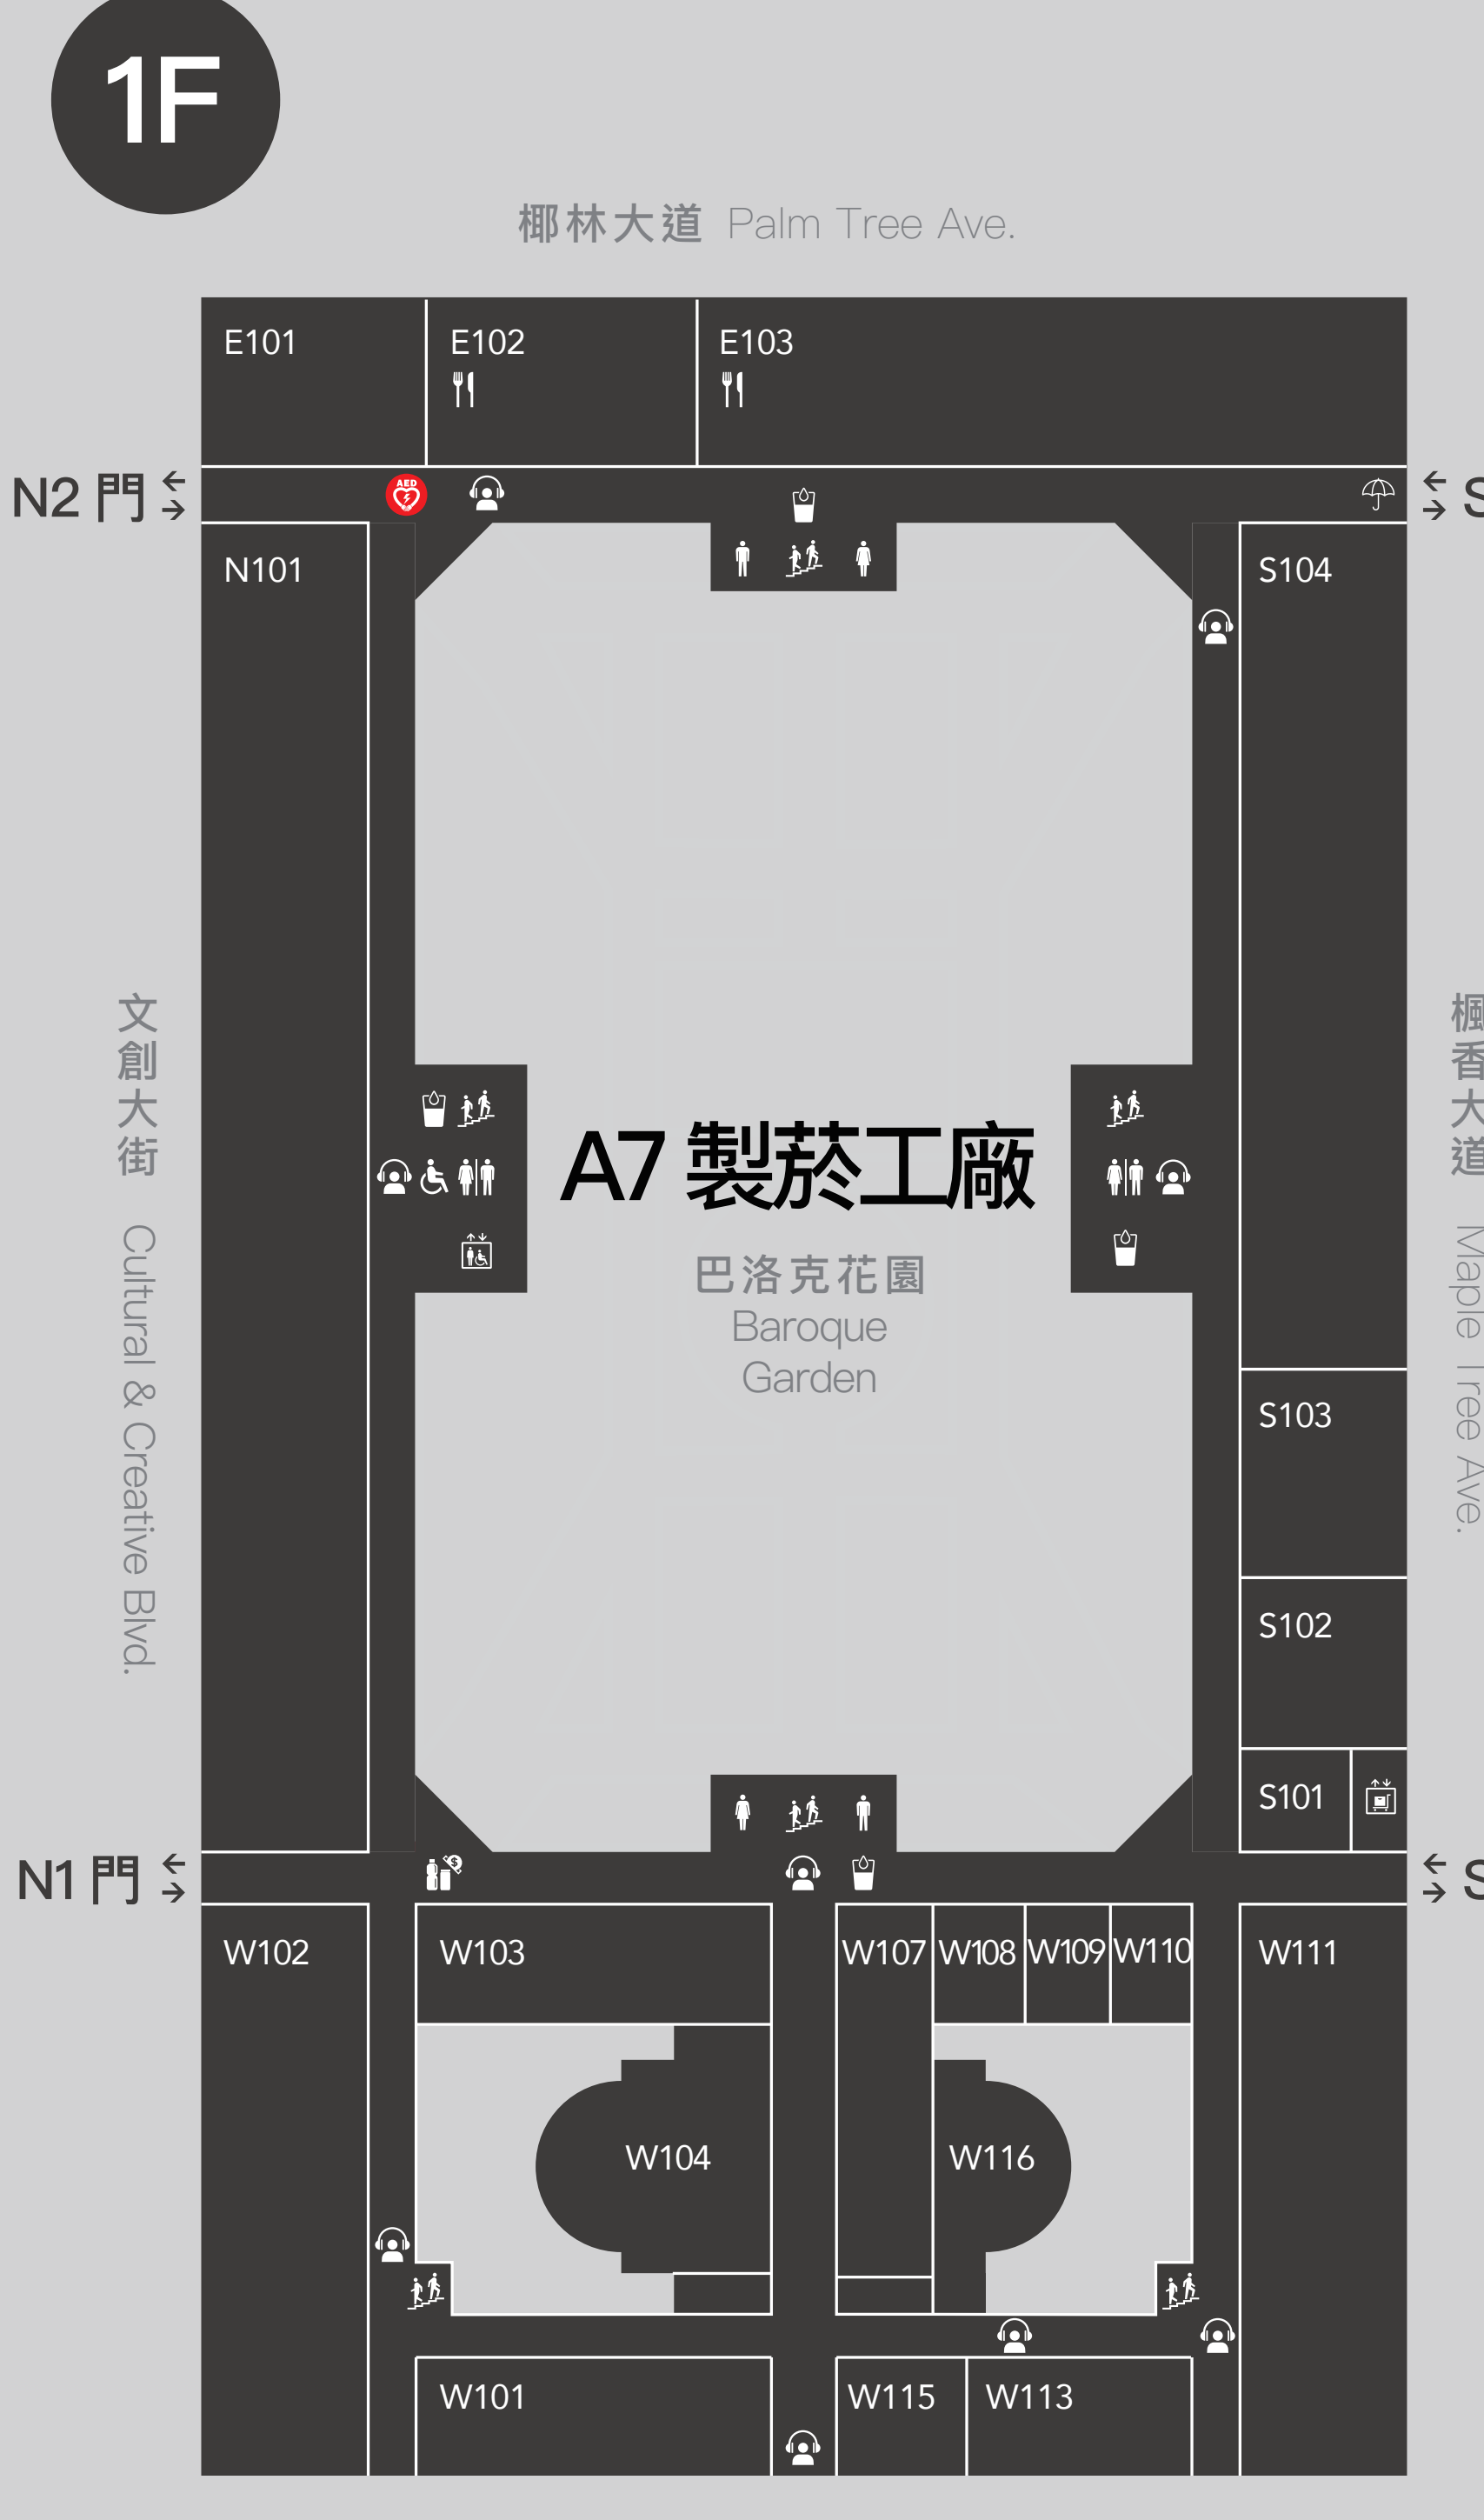

- N 園區入口** Entrance
 - A 松山文創園區** Songshan Cultural and Creative Park
 - B 臺北文創大樓** Taipei New Horizon
 - C 生態景觀池** Ecological Pond
 - D 臺北大巨蛋** Taipei Dome
- A0 檢查室** Inspection Room
 - A1 1號倉庫** Warehouse No. 1
 - A2 2號倉庫** Warehouse No. 2
 - A3 3號倉庫** Warehouse No. 3
 - A4 4號倉庫** Warehouse No. 4
 - A5 5號倉庫** Warehouse No. 5
 - A6 辦公廳舍** The Office Building

- A7 E 製菸工廠 | 東向** East Tobacco Factory
- A7 W 製菸工廠 | 西向** West Tobacco Factory
- A7 S 製菸工廠 | 南向** South Tobacco Factory
- A7 N 製菸工廠 | 北向** North Tobacco Factory
- A8 全家便利商店** FamilyMart
- A9 機器修理廠 | ISLAND133 gonna*** The Machine Repair Plant
- A10 鍋爐房 | 豆腐文青** Boiler Room
- A11 育嬰室 | 光一 一個時間** The Nursery Room

- A7 S 製菸工廠 | 南向** South Tobacco Factory
- S101 藝思空間** Art Space B
- S102 原樂好市-原民主題選品店** One Love Taipei-Indigenous Concept Store
- S103 藝異空間** Art Space A
- S104 南向製菸工廠** South Tobacco Factory

- A6 辦公廳舍 1F** The Office Building
- O102 台灣設計館售票處** Taiwan Design Museum Ticket Counter
- O103-104 設計點** Design Pin
- O108 hof (EVERYDAY OBJECT)**
- O109 松菸匯 辦公廳舍創意空間** Songyan Hub, SCCP Creative Space
- O110 松菸匯 松山文創園區服務中心** Songyan Hub, SCCP Information Center