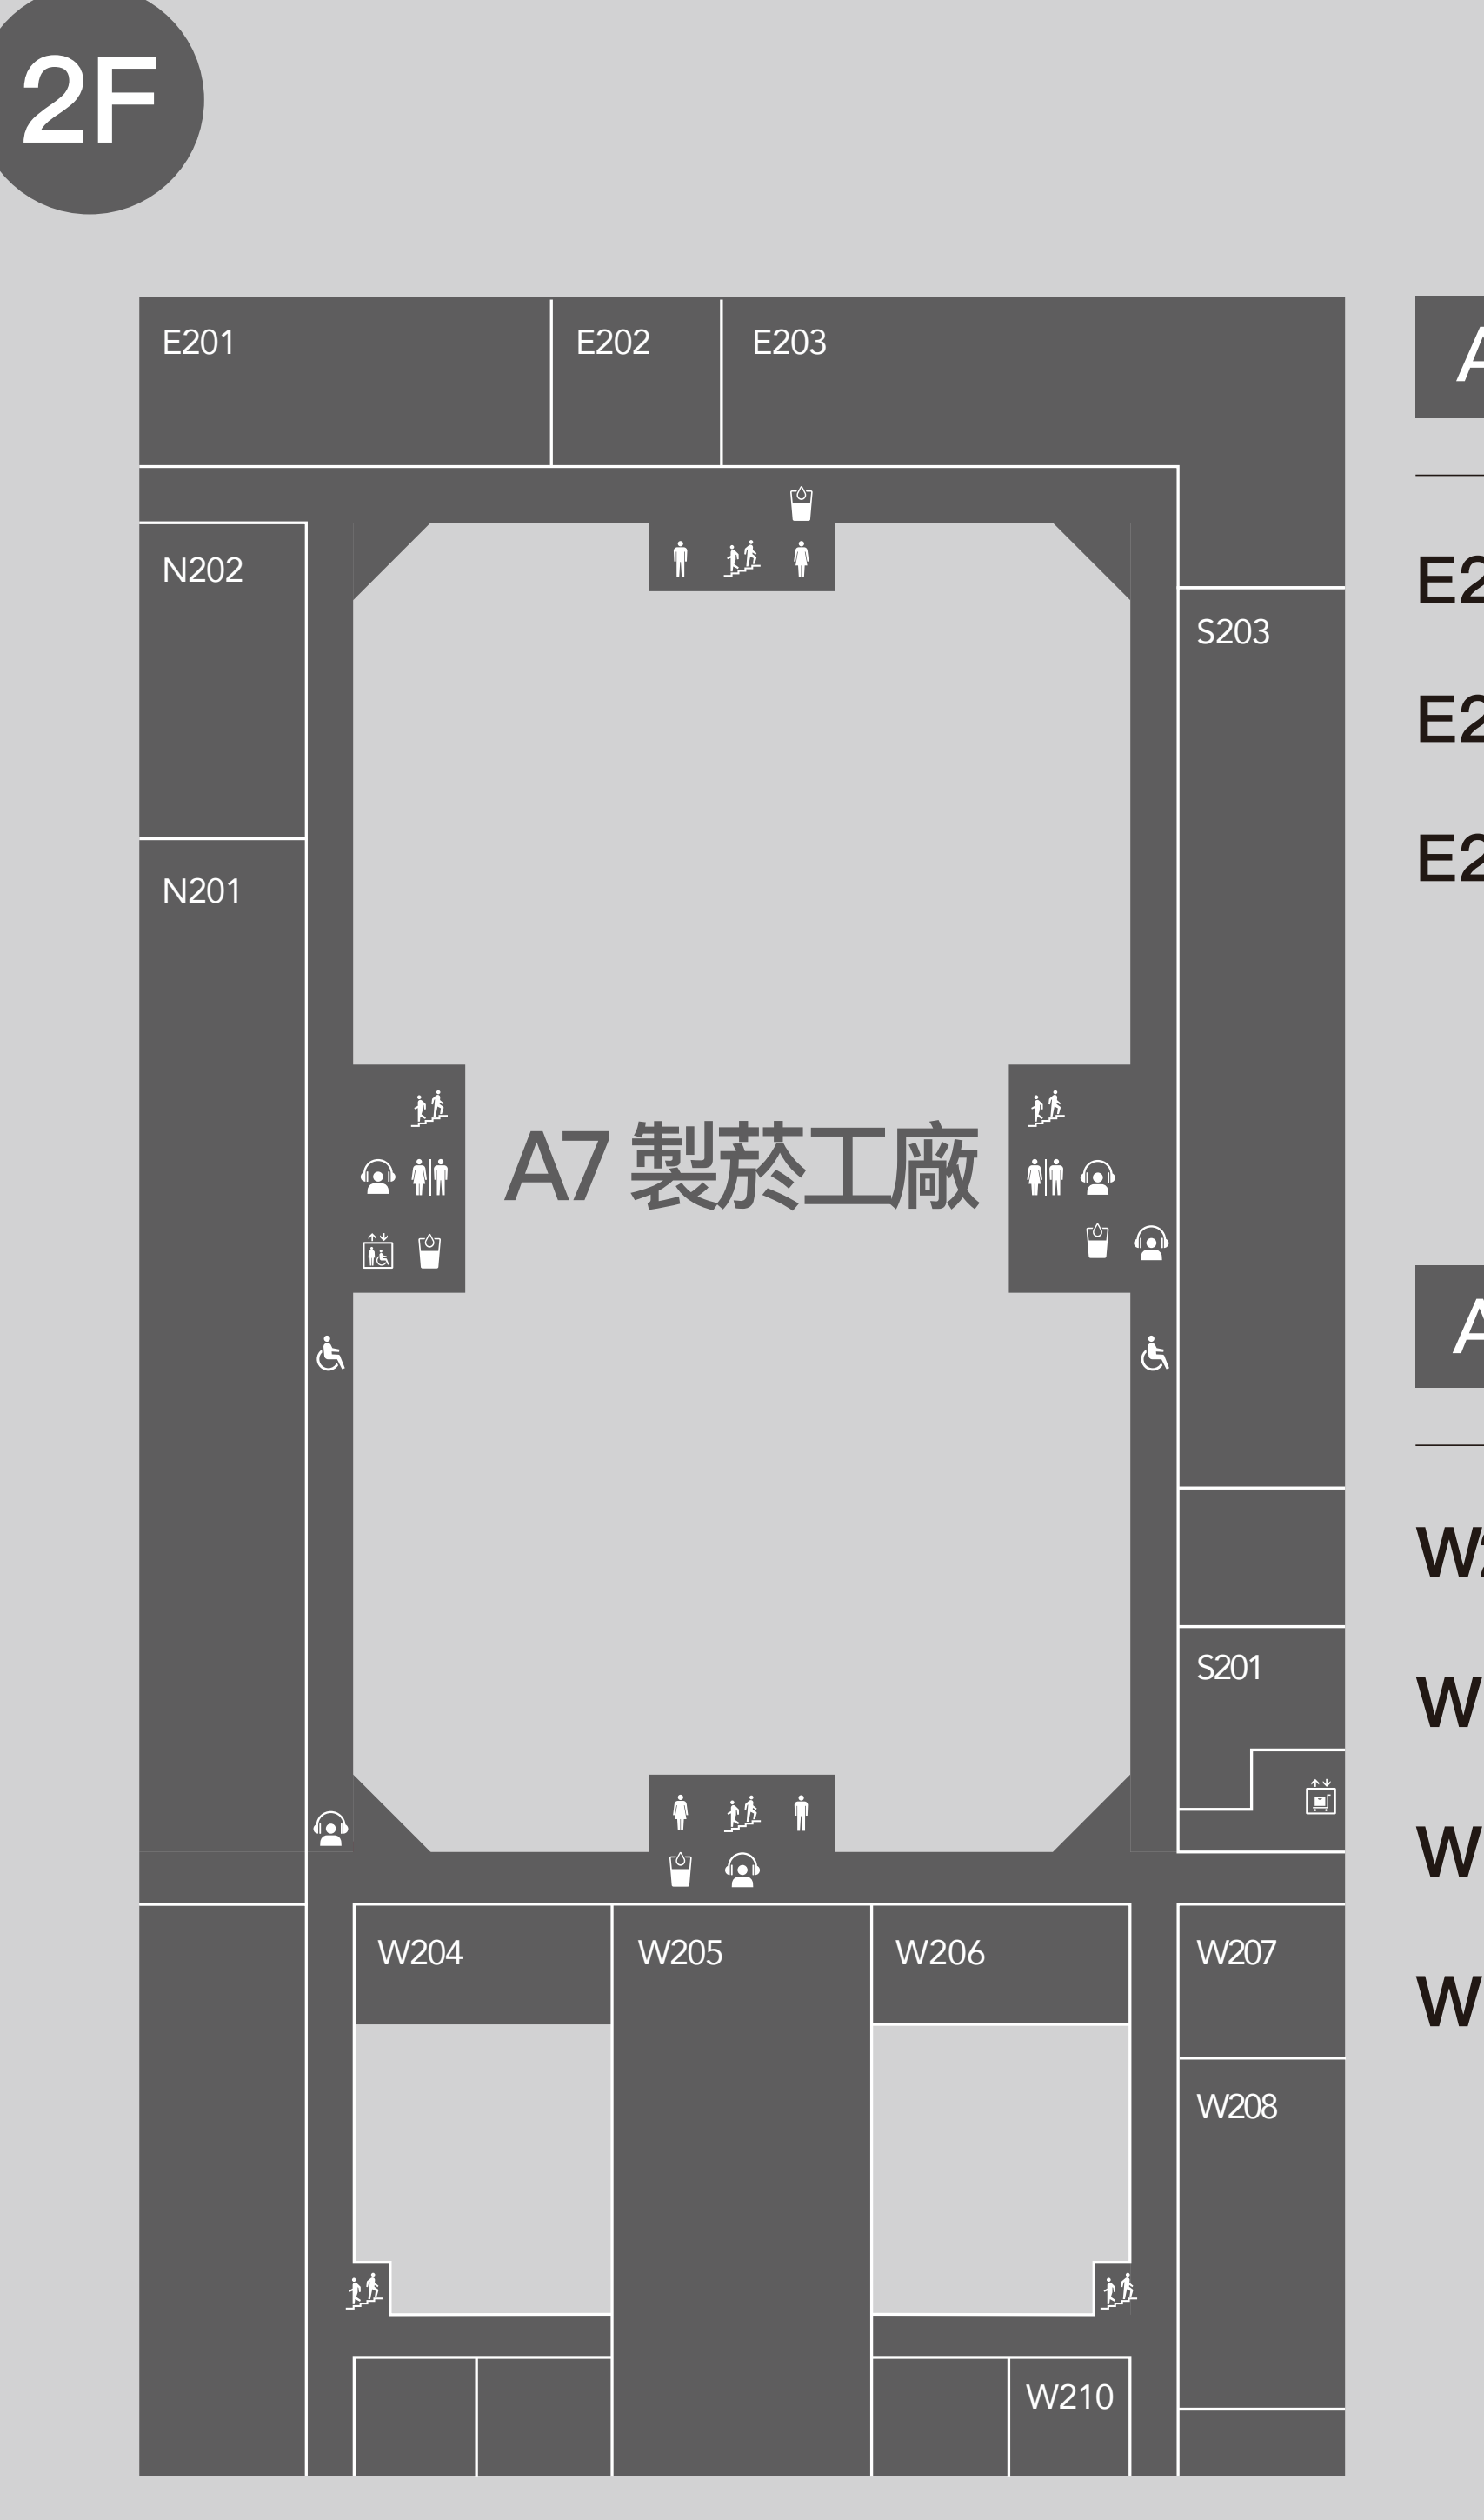

- **A7 S 製菸工廠 | 南向** South Tobacco Factory
- **S201 台灣設計聯盟** Taiwan Design Alliance
- **S203 松菸創作者工廠 & 美國创新中心** Songyan Creative Hub & American Innovation Center